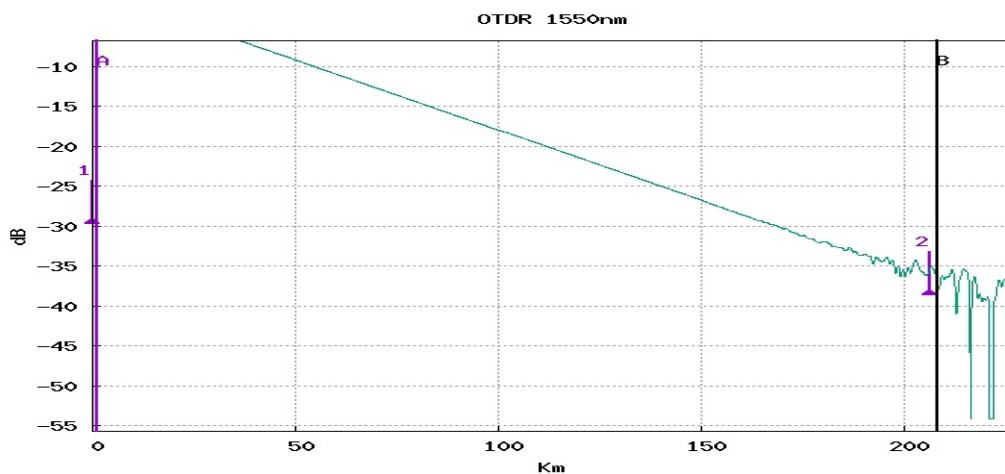

1550

Perda Total dB

36.121

Link ORL dB

30.98

Fim da Fibra Km

206.342

Direção

TEFE -> COARI

Perda Média dB/Km

0.175

Evento Alarmes

2

1/2

0.000

2/2

206.342 Km

A : 0.979km -1.912 dB

A-B : 207.487km 0.174 dB/Km

36.010 dB

B : 208.466km -37.922 dB

Evento	Distância	Perda	Reflect.	Declive	Secção	P. Total
	Km	dB	dB	dB/km	Km	dB
1	0.000	~ 0.390	~		0.000	0.000
2	206.342			0.175	0.206	36.121